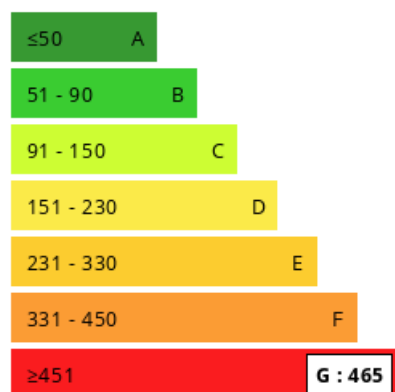

Consommations énergétiques

Logement économe

Logement énergivore (kWh/m².an)