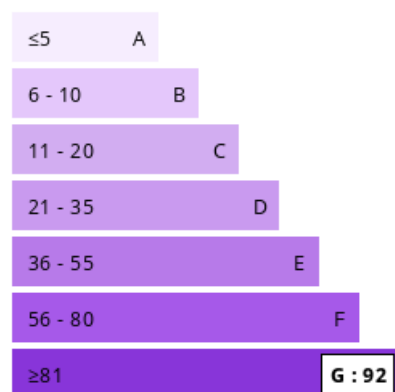

Émission de gaz à effet de serre

Faible émission de GES

Forte émission de GES (kg CO2/m².an)